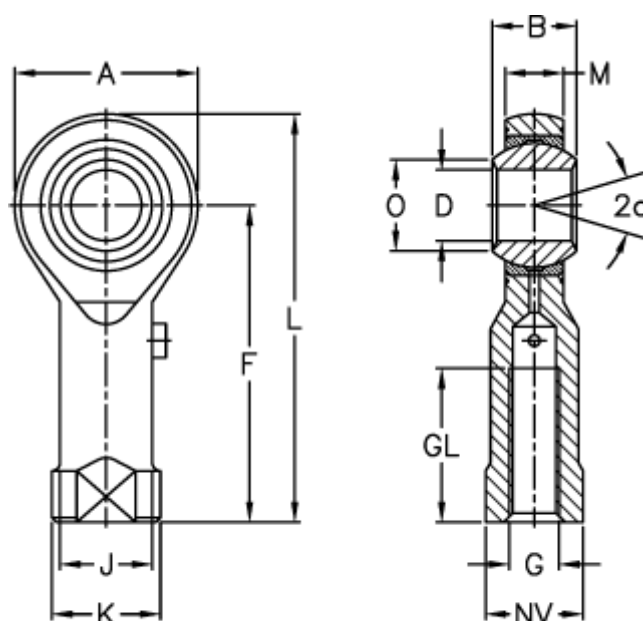

Varenummer: 03016016150  
 Beskrivelse: Fluro ledhoved GIRS 16 16x1,5-RR  
 Komplet rustfast

## Mål

Str. 3 uden smørenippel

|                            |           |                            |        |                |
|----------------------------|-----------|----------------------------|--------|----------------|
| A                          | = 42      | J                          | = 22   | Vægt (g) = 230 |
| a (grader)                 | = 15      | K                          | = 27   |                |
| B                          | = 21      | L                          | = 85   |                |
| D                          | = 16      | M                          | = 15   |                |
| Dynamisk belastning C (kN) | = 21.5    | NV                         | = 22   |                |
| F                          | = 64      | O                          | = 19.3 |                |
| G                          | = M16x1,5 | Statisk belastning C0 (kN) | = 60.5 |                |
| GL                         | = 28      | Tilladelige o/min          | = 660  |                |